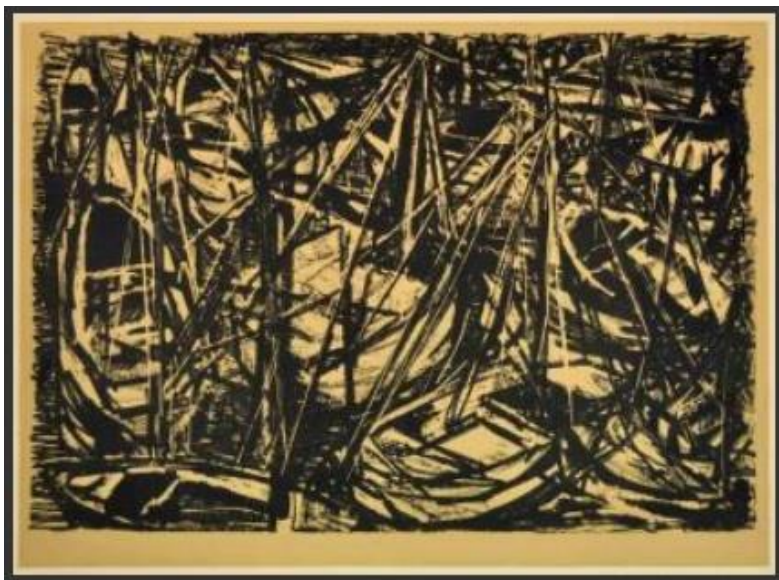

Elffers D.	litho	Vloot	82*
Engelman H.	olieverf	Koningin Wilhelminahaven	65
Engelman H.	aquarel	Koningin Wilhelminahaven	65*
Feuerstein M.	olieverf	Van Leydenshofje	1
Fiedler H.	olieverf	Hoogstraat bij 't Pad	2a
Fiedler H.	olieverf	Nieuwe Haven	2b
Fiedler H.	tekening	Oude Lijnbaan	2a*
Fiedler H.	tekening	Westhavenplaats	2b*
Fiedler H.	tekening	Aan de werf	2c*
Fiedler H.	pastel	Buizengat	2d*
Forrer T.	olieverf	Allegorie	51
Forrer T.	pastel	Allegorie	51*
Fortuin H.	olieverf	Vlaggetjesdag	92
Franse C.	olieverf	Gezicht op haven sluizen	73
Franse C.	aquarel	Koningin Wilhelminahaven	73*
Goedhart J.A.	olieverf	Aan de Koningin Wilhelminahaven	20