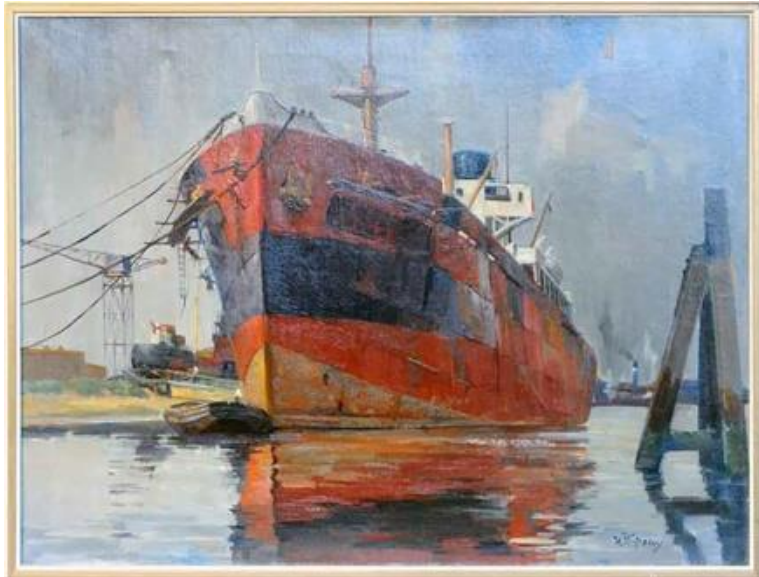

Groen H.P.

olieverf

Vlaardingen-Oost

7